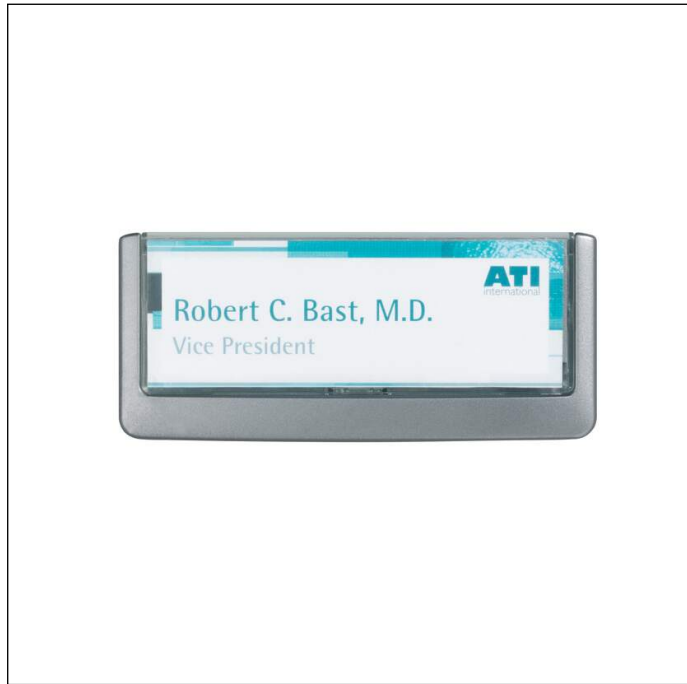

Irányítótábla CLICK SIGN A4 149x52,5 mm

Cikkszám	486037	Eladási egység	1 piece
Szín	graphite	Eladási egység EAN kód	4005546404646
Csomagolási egység	1 db	Bruttó súly	74.7 G
EAN kód	4005546404646	Származási ország	DE

Logók és díjak

Termékleírás

- A CLICK SIGN designban megalkotott irányítótábla család tagja, mely 5 különböző méretben kapható
- 4 különböző szín közül választható a különböző részlegek vagy emeletek megkülönböztetéséhez
- A betétlapok könnyen cserélhetők. Egyszerűen húzza ki teljesen az átlátszó panelt
- Széles körben alkalmazható, pl. oktatási központokban, kórházakban, vendéglátásban stb.
- Szerelőkészlettel, fúrósablonnal és útmutatóval együtt szállítjuk
- Nyomtatható betétlapok külön kaphatók
- 149 x 52,5 mm méretű betétlapokhoz

Termék tulajdonságai

Külső szélesség (mm)	172
Külső magasság (mm)	76

486037_PDS_DURABLE_hu_HU.pdf | 2023-11-05 03:02

1/2

Irányítótábla CLICK SIGN A4 149x52,5 mm

Külső mélység / hossz	12 mm
Irányadás mérete	fekvő
Márka	DURABLE
Címke belső szélessége (mm)	149
Belső címke magassága (mm)	525
Üres betétlappal	igen
Címketartó ablak betétlappal, ami cserélhető	igen
Rögzítés típusa	csavaros rögzítés
Címke típusa	DURAPRINT