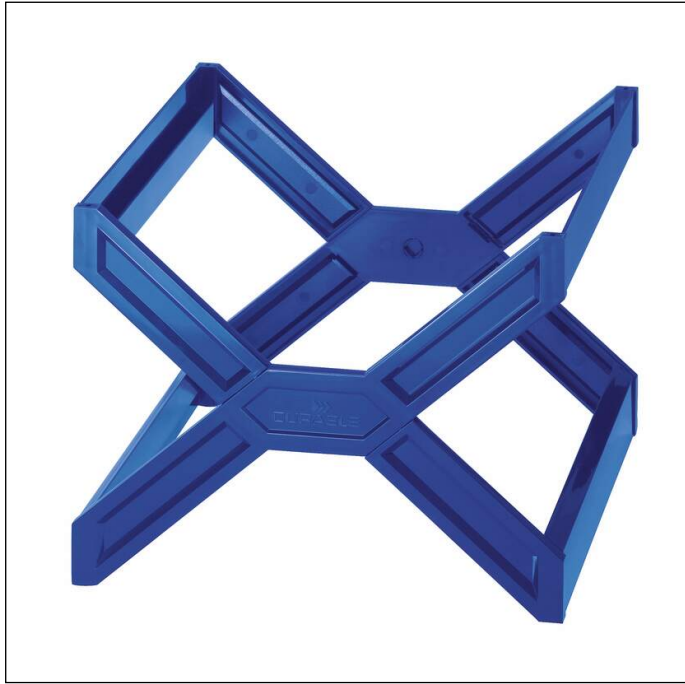

Függőmappatartó CARRY® PLUS A4

Cikkszám	261106	Eladási egység	1 piece
Szín	blue	Eladási egység EAN kód	4005546209647
Csomagolási egység	1 db	Bruttó súly	812.3 G
EAN kód	4005546209647	Származási ország	DE

Logók és díjak

Termékleírás

- 30 függőmappa tárolására alkalmas
- Íróasztalfiókba vagy szekrénybe illeszthető
- Összecsukható
- Rakásolható
- Az egymásba illeszthető összekötők segítségével egyszerűen összeszerelhető
- A4 formátumú mappákhoz
- Függeszték szélesség: 330 mm

Termék tulajdonságai

Külső szélesség (mm)	360
Külső magasság (mm)	270

Függőmappatartó CARRY® PLUS A4

Külső mélység / hossz	320 mm
Kapacitás	30 Iratrendezők
Formátum	A4
Márka	DURABLE
Fedél típusa	nem
Függőmappa szélességének megfelelő kialakítás	330 mm
Alaplemez	nem elérhető
Rakásolható	igen
Típus	nyitott
Blue Angel igazolás	nem