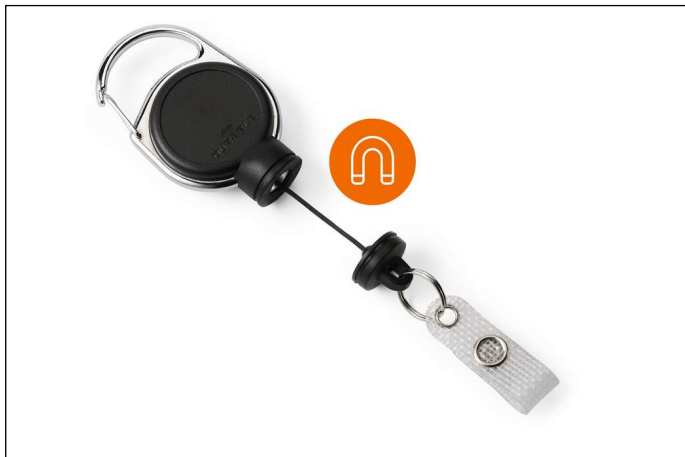

Kihúzható tartó EXTRA STRONG patentos + kulcskarikás

| | | | |
|-----------------|--------|-------------------------------|---------------|
| Cikkszám | 832901 | Eladási egység | 1 piece |
| Szín | black | Eladási egység EAN kód | 4005546981796 |